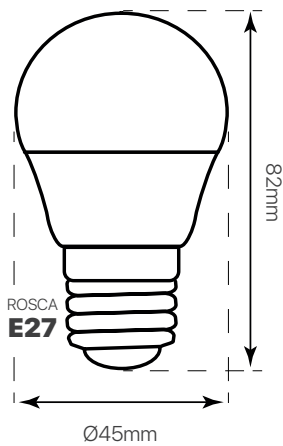

esférica led e14

ficha técnica

datasheet

ref. 5550120

Luminance Distance Curve

Nombre / Name	Esférica led E27 6W
Referencia / Reference	5550120
Materiales / Materials	Plastico + aluminio
Difusor / Diffuser	Plástico
Potencia / Power	6W
Temperatura de color / Color temperature	2700K
Flujo luminoso / Luminous flux	500 lm/w
Dimable / Dimmable	-
Ángulo de apertura / Beam angle	300°
Ángulo de inclinación / Inclination angle	-
IP	IP20
IK	-
F.P	>0,90
UGR	-
IRC	≥80
Chip	EPISTAR SMD 2835
Driver	i-TEC SERIES
Vida media (duración) / Average life	>50.000 h
Clase energética / Energy class	A+
Aislamiento eléctrico / Electrical isolation	Clase II
Colores / Colors	Blanco
Medida exterior / Product size	45 mm x 82 mm
Medidas de corte / Cutting measurements	-
Tª (ambiente/trabajo) / Tª (enviroment/work)	-20°C ~ 45°C
Input	AC 180-240V
Output	DC 40-80V
Frecuencia / Frequency	50 / 60Hz
Peso / Weight	2 grs
Certificados / Certificates	CE RoHS
Garantia / Warranty	2 años