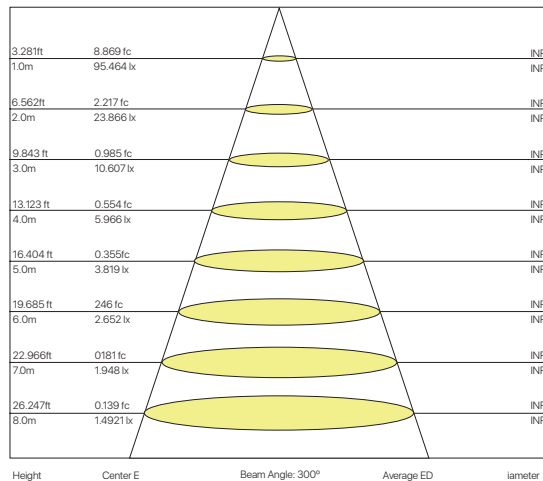

esférica led e14

ficha técnica

datasheet

ref. 5550120

Luminance Distance Curve

Nombre / Name	Esférica led E27 6W
Referencia / Reference	5550120
Materiales / Materials	Plastico + aluminio
Difusor / Diffuser	Plástico
Potencia / Power	6W
Temperatura de color / Color temperature	2700K
Flujo luminoso / Luminous flux	500 lm/w
Dimable / Dimmable	-
Ángulo de apertura / Beam angle	300°
Ángulo de inclinación / Inclination angle	-
IP	IP20
IK	-
F.P	>0,90
UGR	-
IRC	≥80
Chip	EPISTAR SMD 2835
Driver	i-TEC SERIES
Vida media (duración) / Average life	>50.000 h
Clase energética / Energy class	A+
Aislamiento eléctrico / Electrical isolation	Clase II
Colores / Colors	Blanco
Medida exterior / Product size	45 mm x 82 mm
Medidas de corte / Cutting measurements	-
Tª (ambiente/trabajo) / Tª (enviroment/work)	-20°C ~ 45°C
Input	AC 180-240V
Output	DC 40-80V
Frecuencia / Frequency	50 / 60Hz
Peso / Weight	2 grs
Certificados / Certificates	CE RoHS
Garantia / Warranty	2 años